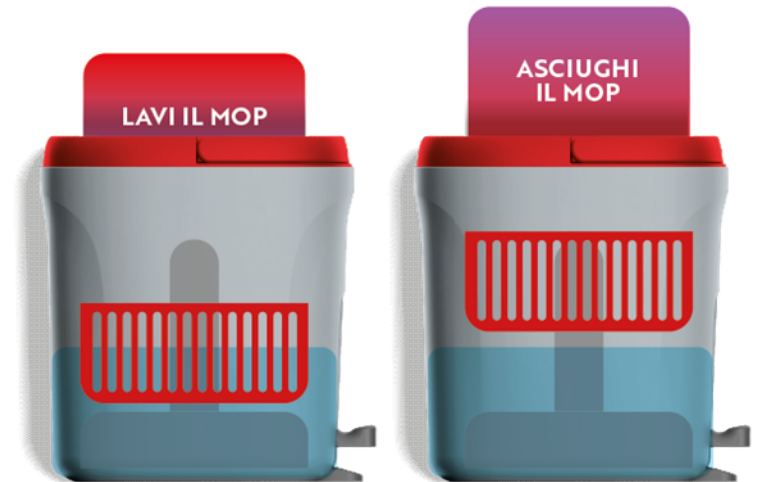

RotoMop^{5.0}®

*Il 1° sistema per la pulizia dei pavimenti con centrifuga a pedale
in una nuova forma rivoluzionaria.*

RotoMop^{5.0}

Design moderno dalle linee eleganti

Non un semplice strumento
per la pulizia dei pavimenti,
ma un **oggetto di design**.

Rotomop^{5.0}

Super compatto, riduce al minimo l'ingombro

Grazie alle sue dimensioni ridotte, il **Rotomop 5.0**:

- si sposta senza fatica
- si conserva dappertutto

RotoMop^{5.0}

Massima performance, con il sistema Lava&Asciuga

La **tecnologia Lava&Asciuga** consente di:

- **eliminare ogni residuo di sporco** durante la fase di lavaggio in acqua con centrifuga;
- **strizzare perfettamente e senza fatica il mop**

RotoMop^{5.0}

Il Miglior Mop di sempre

Mop in Microfibra power:

- alto potere pulente
- lavabile in lavatrice
- massimo rispetto delle superfici
- adatto a tutti i tipi di Rotomop

RotoMop^{5.0}

Manico leggero, resistente e tecnologico

Impugnatura ergonomica antiurto con foro per appendere