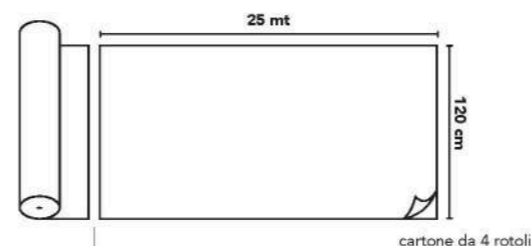

TVFIR

cartone da 4 rotoli