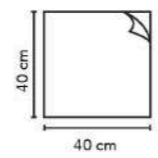

BOTTICELLI AIRLAID

TOBT

TOVAGLILOLO

CARTA A SECCO 40x40 cm

NAPKIN AIRLAID
SERVIETTE AIRLAID
SERVILLETA PAPEL A SECO
PAPIERSERVIETTE

20 conf x 50 pz
cartone 1000 pz / box 1000 pcs