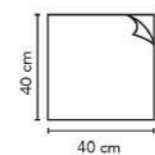

cartone 100 pz / box 100 pcs

COLOR CHART

A RICHIESTA

BOLLICINE AIRLAID

TOBO

TOVAGLILOLO

CARTA A SECCO 40x40 cm

NAPKIN AIRLAID
SERVIETTE AIRLAID
SERVILLETA PAPEL A SECO
PAPIERSERVLETTE