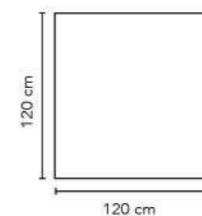

TVSE

TOVAGLIA SPUNLACE 100x100 cm

TABLECLOTH SOFT NON-WOVEN
NAPPE EN NON TISSÉ SOUPLE
MANTEL TEJIDO NO TEJIDO / SOFT
TISCHDECKE AUS VLIESSTOFF/SOFT

cartone 100 pz / box 100 pcs

COLOR CHART

TVSES

TOVAGLIA SPUNLACE 120x120 cm