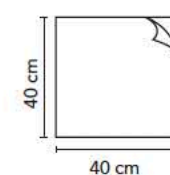

TOSR

TOVAGLILOLO

CARTA A SECCO 40x40 cm

NAPKIN AIRLAID
SERVIETTE AIRLAID
SERVILLETA PAPEL A SECO
PAPIERSERVLETTE

20 conf x 50 pz
cartone 1000 pz / box 1000 pcs