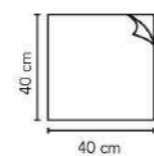

CADÌ SPUN SPUNLACE

TOCDS

TOVAGLILOLO SPUNLACE 40x40 cm

NAPKIN SOFT NON-WOVEN
SERVIETTE EN NON TISSÉ SOUPLE
SERVILLETA TEJIDO NO TEJIDO / SOFT
PAPIERSERVETTE AUS VLIESTOFF/SOFT

20 conf x 50 pz
cartone 1000 pz / box 1000 pcs