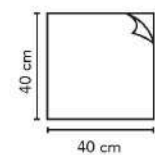

TOAUPO

POCKET

CARTA A SECCO 40x40 cm

NAPKIN AIRLAID
SERVIETTE AIRLAID
SERVILLETA PAPEL A SECO
PAPIERSERVETTE

40 conf x 25 pz
cartone 1000 pz / box 1000 pcs

TOAU

TOVAGLIOLO

CARTA A SECCO 40x40 cm