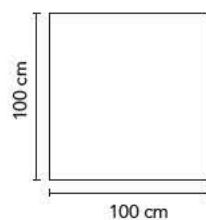

20 conf x 50 pz
cartone 1000 pz / box 1000 pcs

TVCC

TOVAGLIA

CARTA A SECCO 100x100 cm

TABLECLOTH AIRLAID
NAPPE AIRLAID
MANTEL PAPEL A SECO
PAPIERTISCHDECKE

cartone 100 pz / box 100 pcs

TOCCPO

POCKET