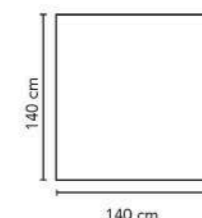

TVSES

TOVAGLIA SPUNLACE 140x140 cm

TABLECLOTH SOFT NON-WOVEN
NAPPE EN NON TISSÉ SOUPLE
MANTEL TEJIDO NO TEJIDO / SOFT
TISCHDECKE AUS VLIESSTOFF / SOFT

cartone 50 pz / box 50 pcs